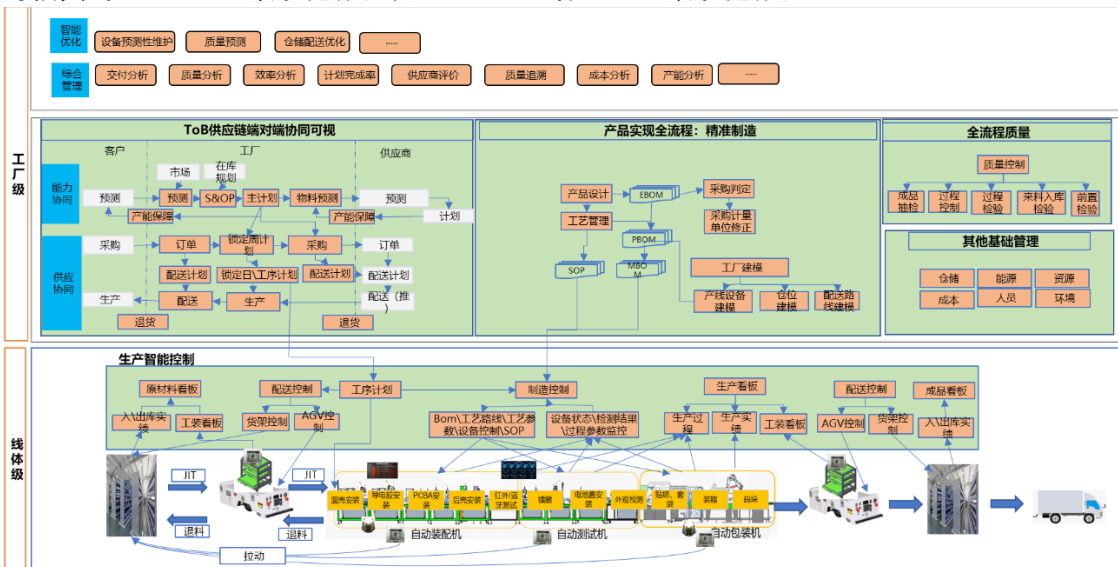

客户见证

1. 海尔三菱（李沧工厂） 企业流程管理与优化 5天 梳理企业研发、交付、供应3大流程

2. 海信黄岛工厂 数字化流程管理 5天 梳理企业数字化流程

3.仅一智能 企业流程管理与优化咨询 60天 企业全流程梳理 (26米长)